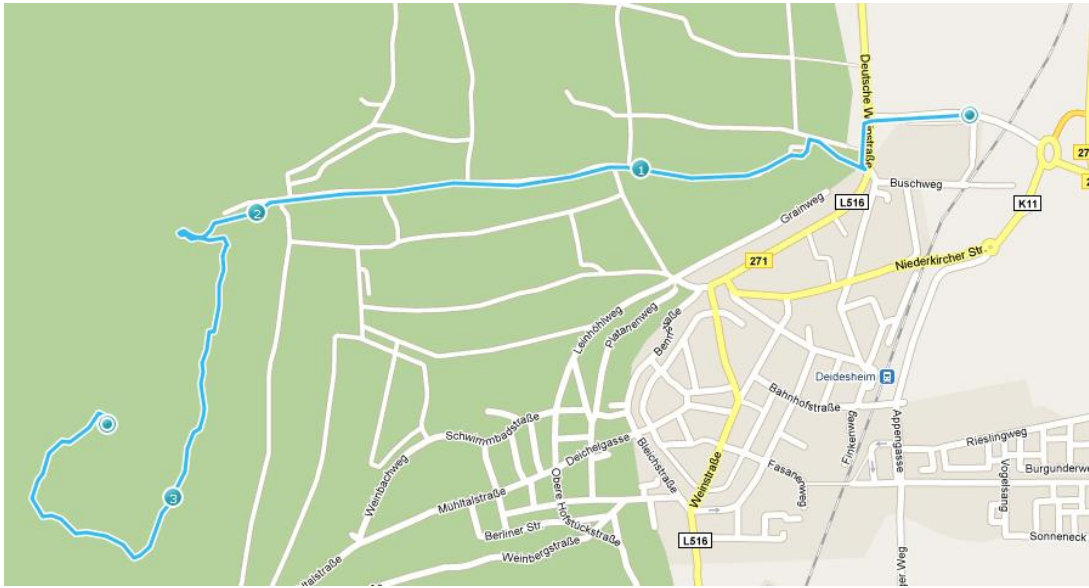

# Bergturnfest Deidesheim auf dem Wallberg

Geografische Position:  
Lat: **49.407323** Lon: **8.165262**