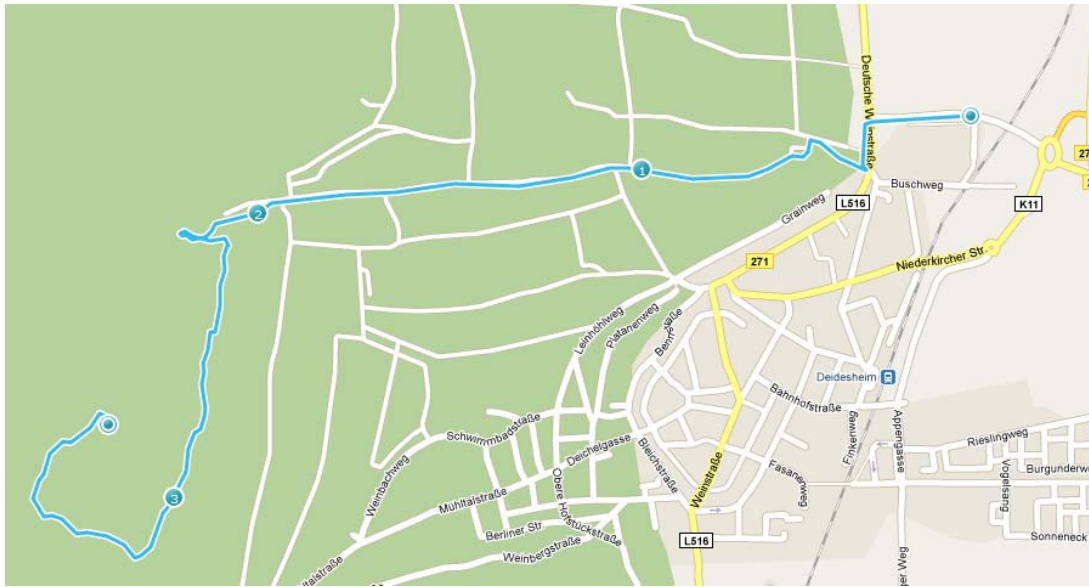

Bergturnfest Deidesheim auf dem Wallberg

Geografische Position:
Lat: **49.407323** Lon: **8.165262**